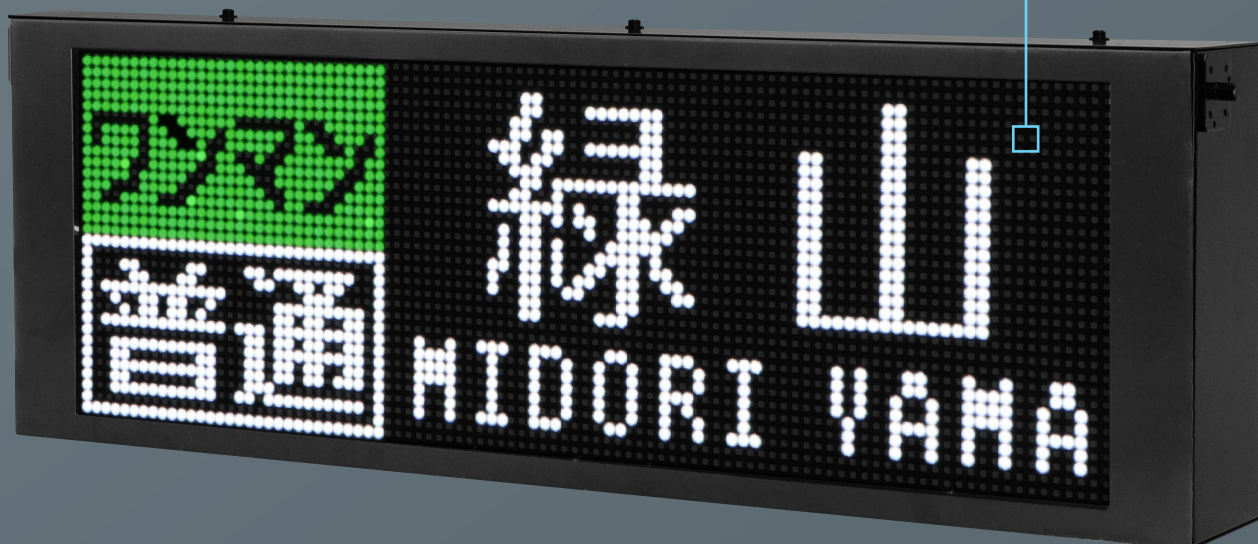

# 鉄道用 カラーLED式行先表示器

## 多彩な色で見やすい表示

- 512色の中から使いたい色を選ぶセレクトカラー方式。
- 表示毎に黒色を含め、最大8色の表現が可能。
- 直射日光下でも高い視認性を確保。
- セレクトカラー方式を採用することで低コスト化を実現。

[ DFE-TC1023-00 ]

[ DFE-TC2023-00 ]

## 視認性の向上

カラーで表現することにより、案内表示が分かり易くなります。

[表示例]

※下段はスクロール表示のイメージです。

### 仕様

設置場所	DFE-TC1023-00	DFE-TC2023-00
表示部	表示色 512色セレクトカラー方式/同時発色数8色※1	
	ドットピッチ 6mm	4mm
	ドット数 96×32ドット	
	表示サイズ 幅:576×高さ:192mm※2	幅:384×高さ:128mm※2
	輝度 最大2000cd/m2	
電源	入力電圧 AC200V±10% 50Hz/60Hz※3	
	消費電力※5 45W※4	20W※4
重量	約6kg※4	約4kg※4
通信部	RS-485通信、カレントループ通信	
表示可能データ	Bitmap形式画像ファイル、テキストデータ(ASCII, Shift-JIS)	
塗色	黒(マンセル値N1.0) 半ツヤ	
動作温度	-10~55℃	
動作湿度	90%RH以下	
耐振動性	JIS E 4031 区分1 等級B	
データ保存方法	当社指定のメモリーカード	