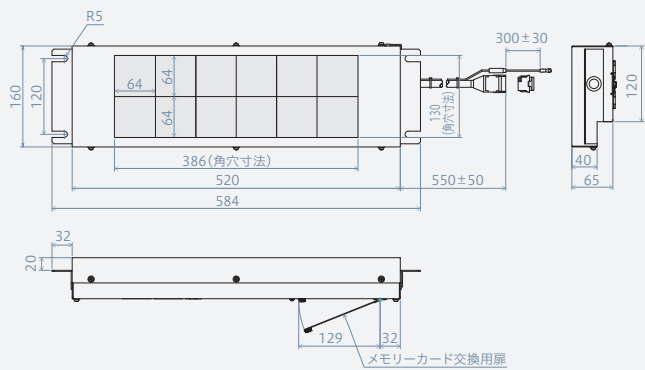

レシップ株式会社 <http://www.lecip.co.jp> 〒501-0401 岐阜県本巣市上保 1260-2

営業本部 鉄道営業部 〒501-0401 岐阜県本巣市上保 1260-2 tel.058-323-6183 fax.058-323-5047

札幌営業所 tel.011-821-0838 fax.011-813-7666 仙台営業所 tel.022-285-0036 fax.022-286-1543 東京営業所 tel.03-3971-0106 fax.03-3983-7256 金沢営業所 tel.076-264-1542 fax.076-264-1680
中部営業所 tel.058-323-5134 fax.058-323-6348 大阪営業所 tel.06-6881-4685 fax.06-6881-3982 広島営業所 tel.082-293-0131 fax.082-295-0600 福岡営業所 tel.092-473-5766 fax.092-481-0730

※ 掲載商品の仕様および外観は改良のため予告なく変更することがあります。