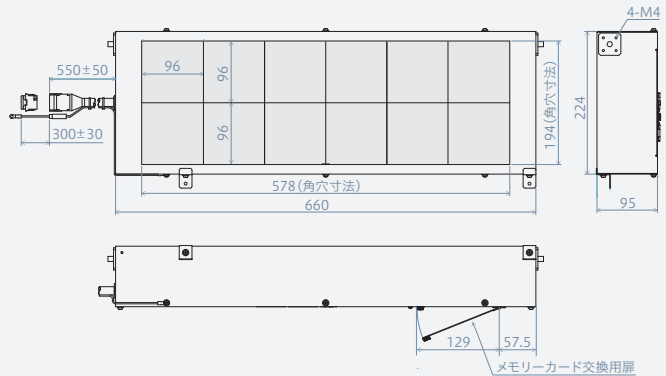

外形寸法 単位:mm (ネジ等、突起物含まず)

DFE-TC1023-00

DFE-TC2023-00