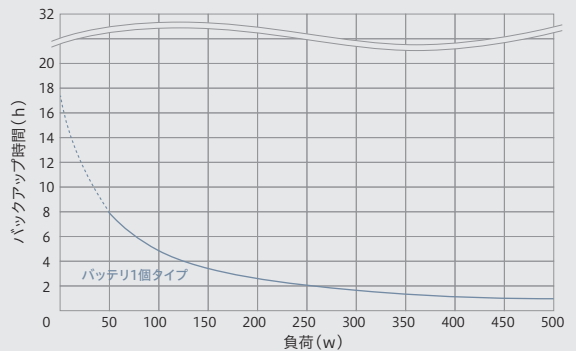

■負荷率バックアップ時間(目安)

※バックアップ時間はあくまでも目安です。使用環境や接続する機器によっては、上記よりもバックアップ時間が短くなる場合があります。

■仕様 型式 黒色:M34-150C050-410 橙色:M34-150C050-411 (オプション品:バックパック 型式 EX-BACKPACK-M) カラーバリエーション **オレンジ** **ブラック**

[可搬運転モード]

定格	方式	インバータ変換方式
定格	連続	
冷却方式	強制空冷方式	
出力電圧	AC 100V (単相二線)	
出力電流	AC 5A	
出力容量	500VA	
出力周波数	50Hz	
出力波形	正弦波	
バッテリー	リチウムイオン電池	
バッテリー容量	544wh	
バックアップ時間	1.0時間以上 (400W) (周囲温度25°C、新品電池)	

[UPS運転モード]

定格	方式	常時商用給電方式
冷却方式	強制空冷方式	
入力電圧	AC 100V	
入力電流	AC 7A (充電初期時)	
入力容量	700V A	
入力周波数	50/60Hz	
出力電圧	AC 100V	
出力電流	AC 5A	
出力容量	500V A	
出力波形	正弦波	
停電時	電圧	AC 100V ± 2V
	出力波形	正弦波
	周波数	50/60Hz z (入力周波数と同じ)
	バックアップ時間	1.0時間以上 (400W) (周囲温度25°C、新品電池)
切替時間		16ms以下
充電	充電時間	約5時間以内 (90%まで回復)

[共通事項]

バッテリー期待寿命 (容量50%まで低下)	約10年(バッテリー周囲温度20°C) 約6年(バッテリー周囲温度40°C) (1回/月の頻度でバックアップ運転の場合)
バッテリーサイクル寿命	2000サイクル(50%まで低下)
耐サージ	± 6kV(1.2/50μs)各5回
周囲温度	-20~40°C(充電動作は0~35°C)
構造	プラスチック製トランクケース (ポリプロピレン):防水レベルIPX3相当
設置方法	横置き又は縦置き(雨天時は横置き)
質量	約18kg
付属品	交流入力コード 1.5m 1本 交流出力コード 1m 1本 予備ヒューズ 2本 防水プラグ 1個
接続	商用入力 側面部コネクタ:交流入力コード接続用 交流出力 側面部コネクタ:交流出力コード接続用 本体外部コンセント:2コ
運転表示(LED)	運転、充電、バッテリー給電、異常、 バッテリーレベル、出力レベル

■外形寸法 単位:mm (ネジ等、突起物含まず)

レシップ株式会社 <http://www.lecip.co.jp>

営業本部 PS&CV営業部 〒501-0401 岐阜県本巣市上保1260番地の2 tel.058-323-6841 fax.058-323-6348

札幌営業所 tel.011-821-0838 fax.011-813-7666 仙台営業所 tel.022-791-0230 fax.022-257-6286 東京営業所 tel.03-3971-0106 fax.03-3983-7256 金沢営業所 tel.076-264-1542 fax.076-264-1680
中部営業所 tel.058-323-5134 fax.058-323-6348 大阪営業所 tel.06-6881-4685 fax.06-6881-3982 広島営業所 tel.082-293-0131 fax.082-295-0600 福岡営業所 tel.092-473-5766 fax.092-481-0730

※掲載商品の仕様および外観は改良のため予告なく変更することがあります。