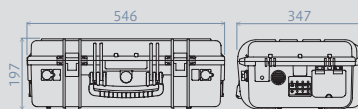

■外形寸法 単位:mm (ネジ等、突起物含まず)

レシップ株式会社 <http://www.lecip.co.jp>

営業本部 PS&CV営業部 〒501-0401 岐阜県本巣市上保1260番地の2 tel.058-323-6841 fax.058-323-6348

札幌営業所 tel.011-821-0838 fax.011-813-7666 仙台営業所 tel.022-791-0230 fax.022-257-6286 東京営業所 tel.03-3971-0106 fax.03-3983-7256 金沢営業所 tel.076-264-1542 fax.076-264-1680
中部営業所 tel.058-323-5134 fax.058-323-6348 大阪営業所 tel.06-6881-4685 fax.06-6881-3982 広島営業所 tel.082-293-0131 fax.082-295-0600 福岡営業所 tel.092-473-5766 fax.092-481-0730

※掲載商品の仕様および外観は改良のため予告なく変更することがあります。