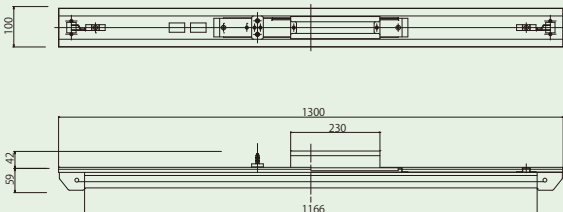

グローブ付蛍光灯(ポリカ)

間接照明用

露出灯

ダウンライト

13W、18W、27W