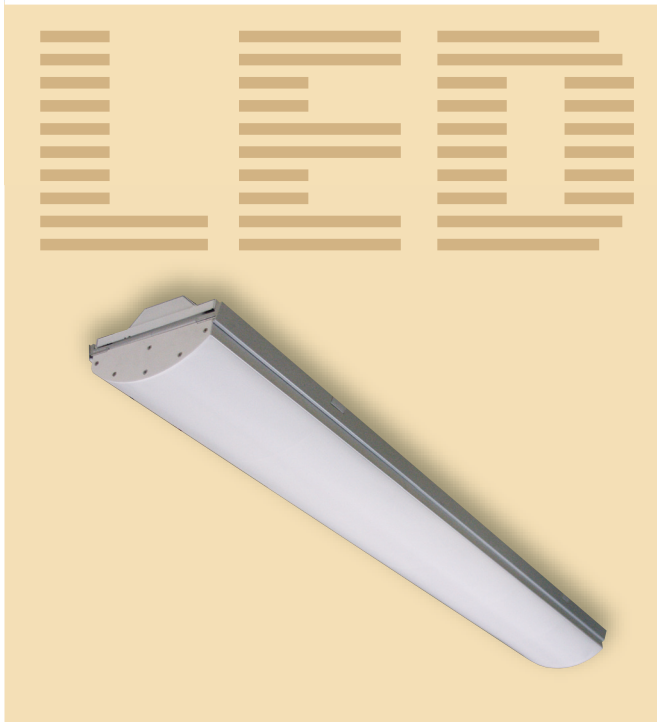

# 車両用照明機器

## LED灯具

## グローブ付蛍光灯(ガラスクロス)