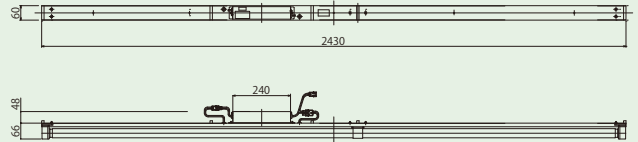

グローブ付蛍光灯(ポリカ)

間接照明用

露出灯

ダウンライト

13W、18W、27W