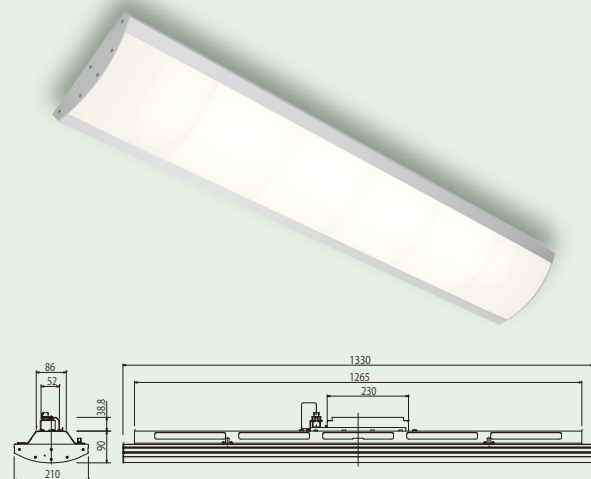

## グローブ付蛍光灯(ガラスクロス)