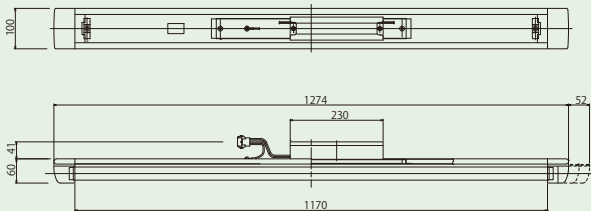

グローブ付蛍光灯(ポリカ)

間接照明用

露出灯

ダウンライト

13W、18W、27W