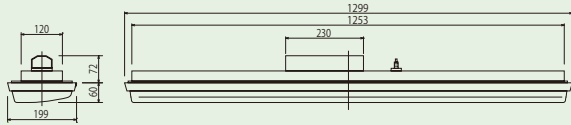

グローブ付蛍光灯(ポリカ)