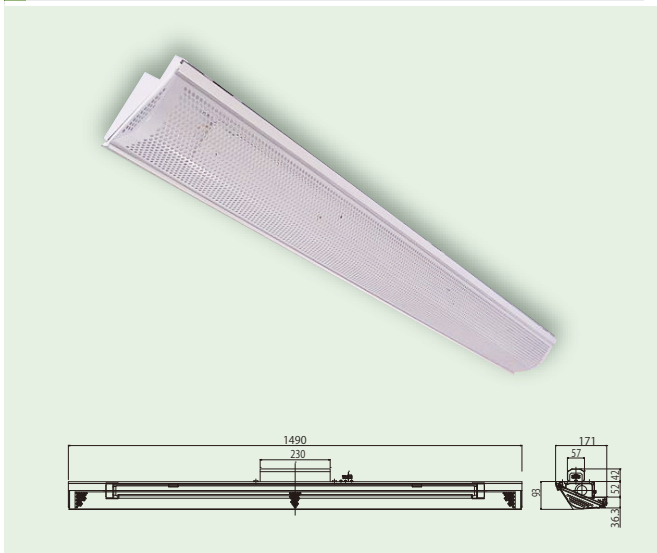

グローブ付蛍光灯(パンチングメタル)