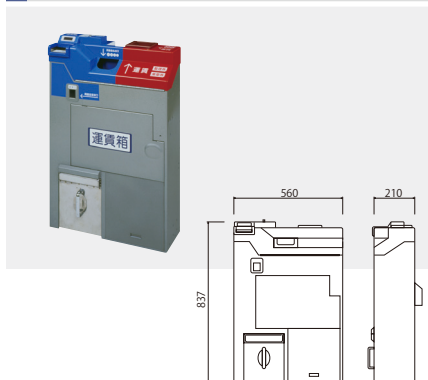

車両用電装機器

LED式表示器

取付寸法等、別途打合せによりカスタム可能です。

行先表示用

車内表示用

号車表示用

出入口表示用

液晶式表示器

OBC-VISION "D" DFL-1522

システム構成図

ワンマン機器

車両用運賃箱 RNF-4

整理券発行器 LTM-02

音声合成放送装置 DVS-12

電源関連機器

DC-DCコンバータ (DC100V - DC24V)