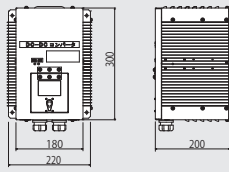

OBC-VISION "D" DFL-1522

システム構成図

ワンマン機器

車両用運賃箱 RNF-4

整理券発行器 LTM-02

音声合成放送装置 DVS-12

電源関連機器

DC-DCコンバータ (DC100V - DC24V)