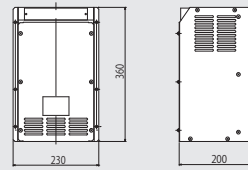

トランジスタインバータ 700VA

主な用途
・排気ファン
・表示器など