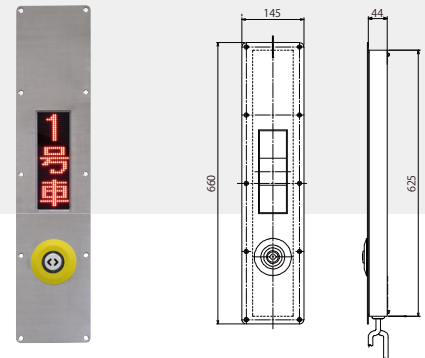

車両用電装機器

LED式表示器

取付寸法等、別途打合せによりカスタム可能です。

行先表示用

車内表示用

号車表示用

出入口表示用

液晶式表示器

OBC-VISION "D" DFL-1522

システム構成図

ワンマン機器

車両用運賃箱 RNF-4

整理券発行器 LTM-02

音声合成放送装置 DVS-12

電源関連機器

DC-DCコンバータ (DC100V - DC24V)