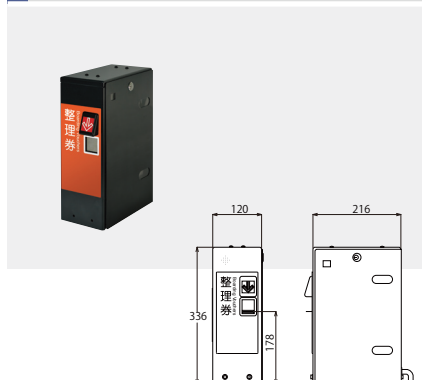

車両用電装機器

LED式表示器

取付寸法等、別途打合せによりカスタム可能です。

行先表示用

車内表示用

号車表示用

出入口表示用

液晶式表示器

OBC-VISION "D" DFL-1522

システム構成図

ワンマン機器

車両用運賃箱 RNF-4

整理券発行器 LTM-02

音声合成放送装置 DVS-12

電源関連機器

DC-DCコンバータ (DC100V - DC24V)

主な用途
・ワンマン機器用電源

容量範囲
・10A
・15A
・20A
・35A

トランジスタインバータ 700VA

主な用途
・排気ファン
・表示器など

トランジスタインバータ 1.5kVA

主な用途
・排気ファン
・自動販売機
・電話機
・スポットクーラーなど

トランジスタインバータ 2.5kVA

主な用途
・パソコン用電源など