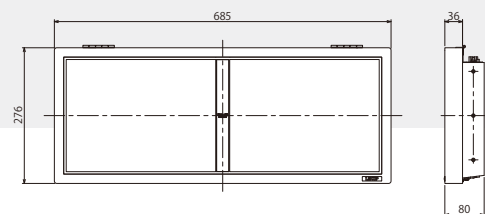

液晶式表示器

OBC-VISION "D" DFL-1522