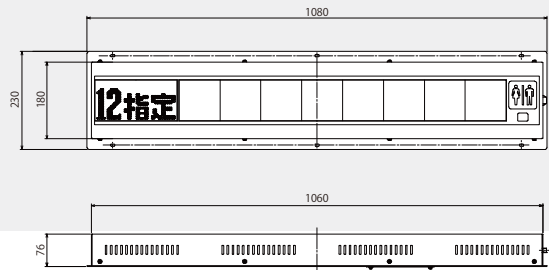

車両用電装機器

LED式表示器

取付寸法等、別途打合せによりカスタム可能です。

行先表示用

車内表示用

号車表示用

出入口表示用

液晶式表示器