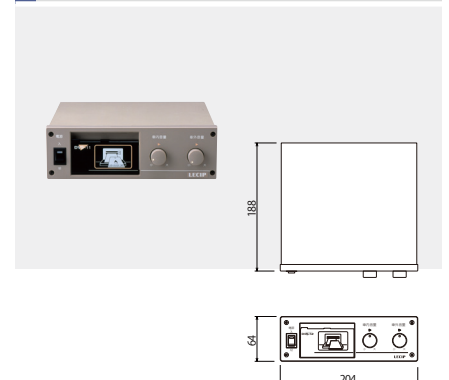

車両用電装機器

LED式表示器

取付寸法等、別途打合せによりカスタム可能です。

行先表示用

車内表示用

号車表示用

出入口表示用

液晶式表示器

OBC-VISION "D" DFL-1522

システム構成図

ワンマン機器

車両用運賃箱 RNF-4

整理券発行器 LTM-02

音声合成放送装置 DVS-12

電源関連機器

DC-DCコンバータ (DC100V - DC24V)

主な用途
・ワンマン機器用電源

容量範囲
・10A
・15A
・20A
・35A

トランジスタインバータ 700VA

主な用途
・排気ファン
・表示器など

トランジスタインバータ 1.5kVA

主な用途
・排気ファン
・自動販売機
・電話機
・スポットクーラーなど

トランジスタインバータ 2.5kVA

主な用途
・パソコン用電源など