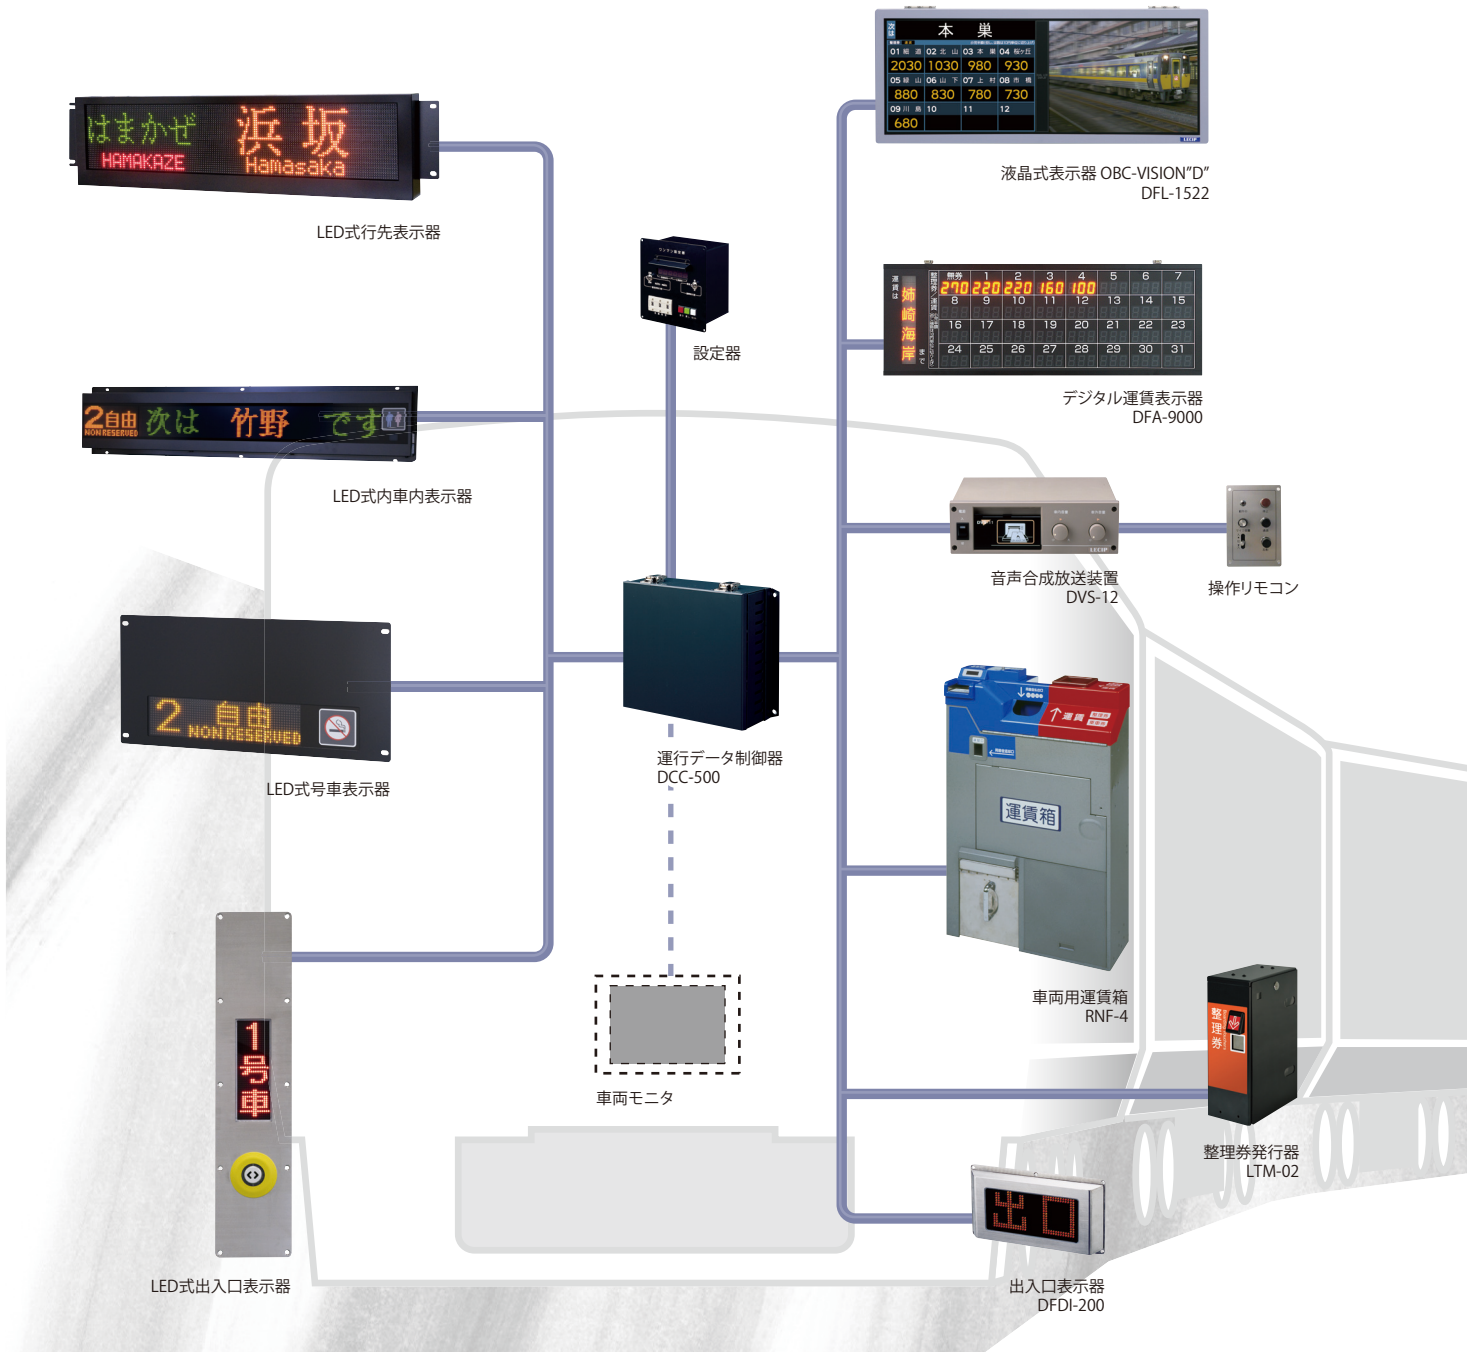

車両用電装機器

LED式表示器

取付寸法等、別途打合せによりカスタム可能です。

行先表示用

車内表示用

号車表示用

出入口表示用

液晶式表示器

OBC-VISION "D" DFL-1522

システム構成図

ワンマン機器

車両用運賃箱 RNF-4

整理券発行器 LTM-02

音声合成放送装置 DVS-12

電源関連機器

DC-DCコンバータ (DC100V - DC24V)

主な用途
・ワンマン機器用電源

容量範囲
・10A
・15A
・20A
・35A

トランジスタインバータ 700VA

主な用途
・排気ファン
・表示器など

トランジスタインバータ 1.5kVA

主な用途
・排気ファン
・自動販売機
・電話機
・スポットクーラーなど

トランジスタインバータ 2.5kVA

主な用途
・パソコン用電源など