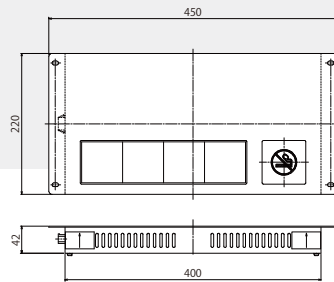

車両用電装機器

LED式表示器

取付寸法等、別途打合せによりカスタム可能です。

行先表示用

車内表示用

号車表示用

出入口表示用

液晶式表示器