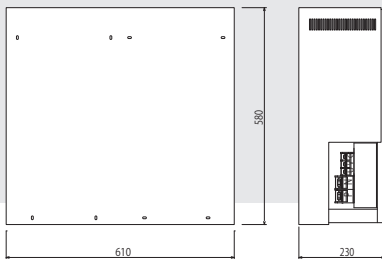

トランジスタインバータ 1.5kVA

主な用途
・排気ファン
・自動販売機
・電話機
・スポットクーラーなど