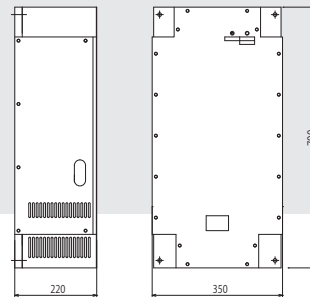

トランジスタインバータ 2.5kVA

主な用途
・パソコン用電源など

単位:mm