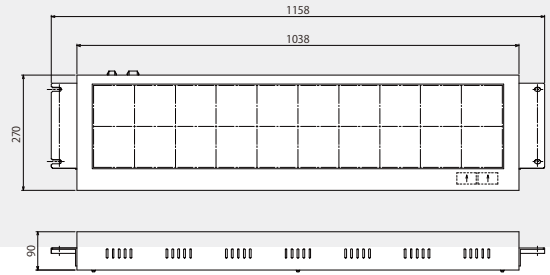

車両用電装機器

LED式表示器

取付寸法等、別途打合せによりカスタム可能です。

行先表示用

車内表示用

号車表示用

出入口表示用

液晶式表示器