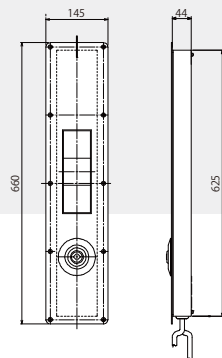

車両用電装機器

LED式表示器

取付寸法等、別途打合せによりカスタム可能です。

行先表示用

車内表示用

号車表示用

出入口表示用

液晶式表示器