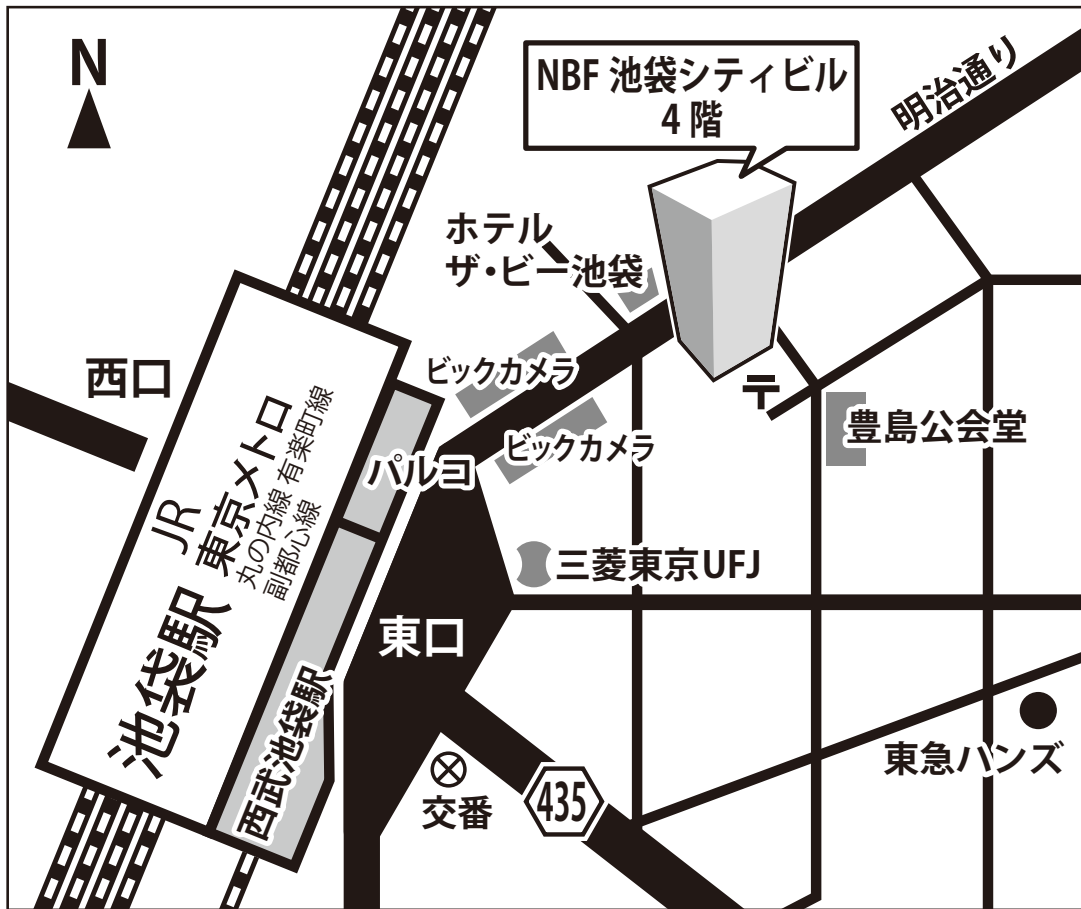

Access Information

■電車をご利用の場合

JR池袋駅(東口) 徒歩3分

東京メトロ丸の内線、有楽町線、副都心線 池袋駅(東口) 徒歩3分

東京都豊島区東池袋1丁目17番8号

NBF 池袋シティビル 4階

レシップホールディングス株式会社 東京本部

TEL 03-3971-0106 FAX 03-3983-7256