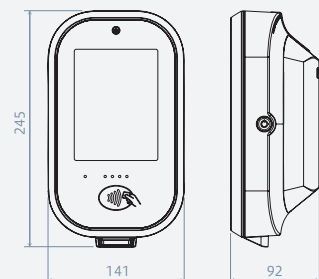

キャッシュレス運賃収受器 LV-700

1台**3役!** カードやスマホをかざすだけ!

NFC

- 1 クレジットカードタッチ決済
- 2 ハウスICカード決済

QR

- 3 QRコード認証・決済

外形寸法	幅:141×高さ:247×奥行:91mm	
非接触通信	ISO 14443 A/B、ISO 18092 (NFC Forum Reader / Writer mode)	
対応ICタグ	MIFARE Classic / Plus / Ultralight / Ultralight C / DESFire / SmartMX、FeliCa、Calypso	
乗客液晶ディスプレイ	5.7インチ LCD 640×480pixel	
通信インターフェース	2x RS232、1x RS485、1x USB micro type B、4x GPIO (2x In, 2x Out)	
電力	電源 9 - 36V DC、消費電力 5W - 13W	
ユーザーインターフェース	5.7インチ LCD静電容量式タッチ、フルカラーディスプレイ、スピーカー、サウンドフォーマット(mp3、wav) 3色LED 4個	
質量	1650g	
保管温度	-30 ~ +70°C	
動作温度	-20 ~ +60°C	
湿度	5~95% (結露しないこと)	
取り付け	ポール寸法:30、35、40 mm ウォールマウント(オプション)	
その他	CE、Eマーク、RoHS、IP54、IK10 EMVCo: L1、L2 (Visa・MasterCard) イーサネットポート: 10/100 Mbps	動作システム: Linux、SIM: Mini 1、SAM:4、MicroSD:1 システム: GPU搭載1GHz CPU、4Gフラッシュ、1G RAM オプション: QRコード/バーコードスキャナー

IP54

IK10

防塵・防滴 衝撃に強い

外形寸法 単位:mm

レシップ株式会社 <http://www.lecip.co.jp> 〒501-0401 岐阜県本巣市上保1260-2 tel.058-324-3121 fax.058-323-2597

営業本部 〒501-0401 岐阜県本巣市上保1260-2 tel.058-323-5106 fax.058-323-5047

札幌営業所 tel.011-821-0838 fax.011-813-7666 仙台営業所 tel.022-791-0230 fax.022-257-6286 東京営業所 tel.03-3971-0106 fax.03-3983-7256 金沢営業所 tel.076-264-1542 fax.076-264-1680