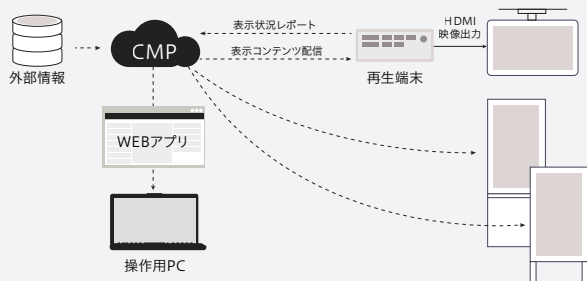

### 教育機関

授業告知・行事予定・交通情報・会議室予約・空室状況など必要情報と、学生や教職員向け広告動画を組み合わせて配信できます。

### 企業

エントランスや社員食堂などで情報伝達/共有ができます。オフィス案内や社内広報、共用設備の予約情報などの情報連動も可能です。

## クラウドベースのロケーションフリー・システム

一般的な PC から WEB ブラウザでログインし、データ作成、確認、遠隔地の表示器へのデータ配信など全ての運用ができます。

最大 4K までのあらゆる解像度やサイズのディスプレイに対応したコンテンツを配信可能。お手持ちのモニターの有効活用も可能です。