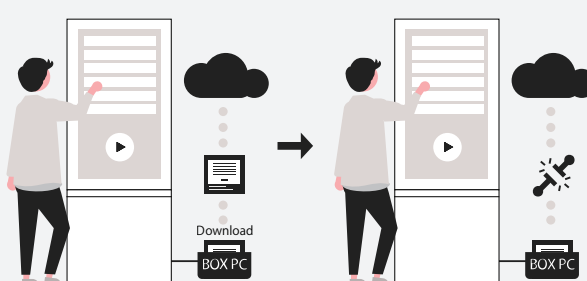

配信後のネットワーク状態によらず、安定した表示が可能

クラウドから配信されたコンテンツは、表示制御器内に保存されるため、ネットワークが途切れても情報の表示や動画の再生が途切れることはありません。

レシップ株式会社 <http://www.lecip.co.jp/slp/>

営業本部 PS&CV営業部 〒501-0401 岐阜県本巣市上保1260番地の2

tel.058-323-6841 fax.058-323-6335

東京営業所 〒170-0013 東京都豊島区東池袋1丁目17番8号 NBF池袋シティビル4階

tel.03-3971-0106 fax.03-3983-7256

大阪営業所 〒530-0044 大阪府大阪市北区東天満2丁目6番5号 I・S南森町ビル4階

tel.06-6881-4685 fax.06-6881-3982

代理店・取扱店