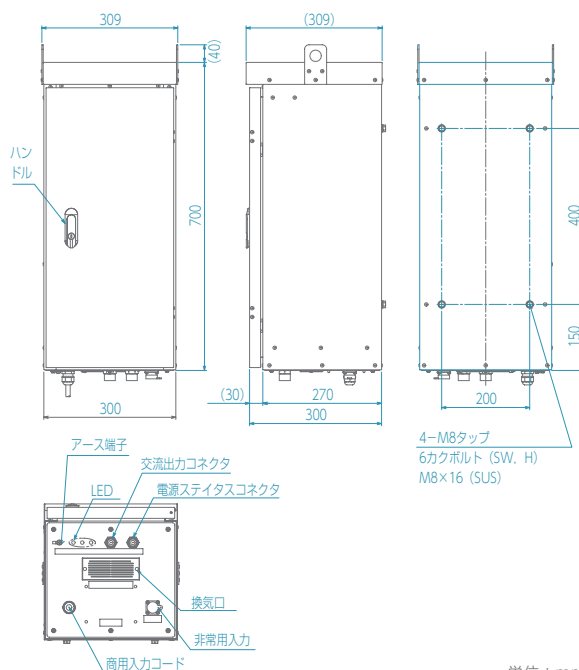

## 主な機能

- ・動作LED表示灯
- ・非常用入力端子
- ・バイパス切替スイッチ
- ・入力電圧タップ切替
- ・電源ステイタスマニタ出力
- ・モニタ出力切替スイッチ

## 外形図