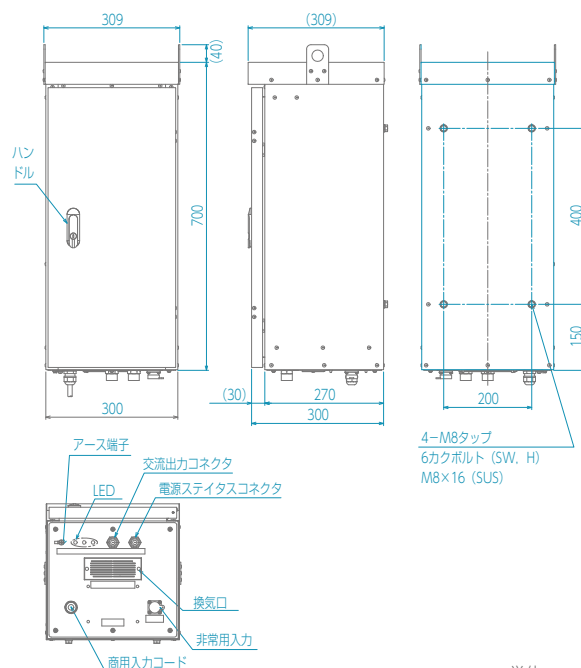

CATV用無停電電源装置

320VA 59V/5.4A 2.5時間バックアップ

特長

長寿命

期待寿命12年(25°C時)の
長寿命バッテリーを搭載

耐久性

ケースはステンレスを使用

耐雷性

耐雷トランス内蔵により
高い耐雷性を実現

主な機能

- ・動作LED表示灯
- ・非常用入力端子
- ・バイパス切替スイッチ
- ・入力電圧タップ切替
- ・電源ステータスマニタ出力
- ・モニタ出力切替スイッチ

仕様

項目	規格
入力電圧	AC100V 50 / 60Hz
入力電流	4A未滿(充電時)
出力電圧	AC54 ~ 59V 入力タップ切替方式
出力電流	AC5.4A(MAX)
停電時バックアップ時間	約 2.5 時間(256W 負荷時)
停電時出力波形	矩形波
停電時切替時間	20ms 以下
使用バッテリー	HL24-12 新神戸電機製 長寿命
充電時間	72 時間以下
使用温度範囲	-20 ~ +40°C
外形	700(H)×300(W)×300(D)mm
質量	約 76kg
出力コネクタ	出力コネクタ FTコネクタ 1系統

記載内容は予告なく変更する場合があります。

外形図

レシップエスエルピー株式会社