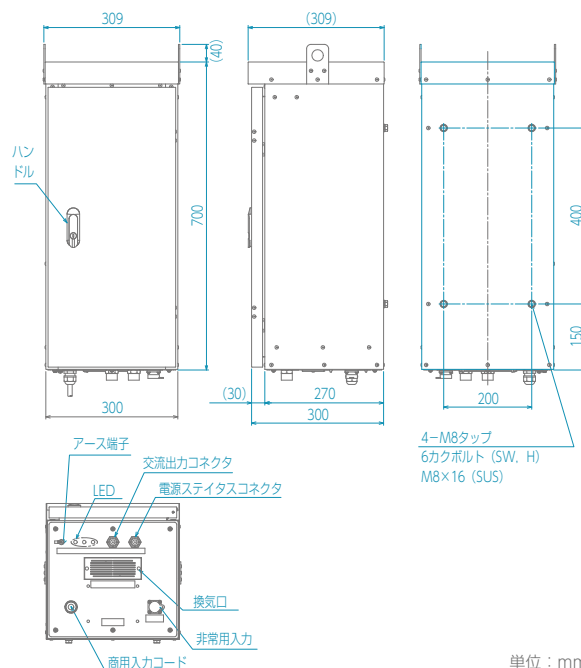

- ・動作LED表示灯
- ・非常用入力端子
- ・バイパス切替スイッチ
- ・入力電圧タップ切替
- ・電源ステイタスモニタ出力
- ・モニタ出力切替スイッチ

仕様

項目	規格
入力電圧	AC100V 50 / 60Hz
入力電流	1.5A未満(充電時)
出力電圧	AC27 ~ 30V 入力タップ切替方式
出力電流	AC3A(MAX)
停電時バックアップ時間	約8時間(72W 負荷時)
停電時出力波形	矩形波
停電時切替時間	20ms以下
使用バッテリー	HL24-12 新神戸電機製 長寿命
充電時間	72時間以下
使用温度範囲	-20 ~ +40℃
外形	700(H)×300(W)×300(D)mm
質量	約70kg
出力コネクタ	出力コネクタ FTコネクタ 1系統

記載内容は予告なく変更する場合があります。

外形図

単位：mm

レシップエスエルピー株式会社