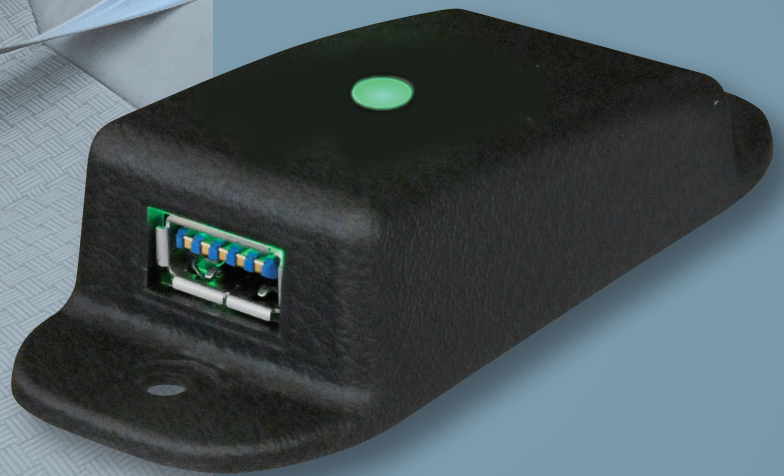

すまぽうと バス車載用USB充電器

USB-7R5B124-003

商標登録申請中

携帯・スマホをバス車内で充電!

- 携帯・スマホに付属されているUSB充電コードで、バス車内で充電ができます。
- 待機電流が0.6mAの省エネ設計です。(1車両40ヶ搭載されても、待機電流はわずか24mAです。)
- 制御ICを搭載し、最適充電をコントロールします。

【設置イメージ】

仕様

型式	USB-7R5B124-003
定格入力電圧	DC26V
入力電圧範囲	DC20V~DC30V
最大入力電流	DC 0.7A以下
使用周囲温度	-10°C~40°C 電池の保証に準拠
出力電圧	DC5V
保護機能	過負荷保護、過熱保護
質量	24g
取付ねじ	M4プラストラスねじ 2箇所
締め付けトルク	1.27N・m ±10%