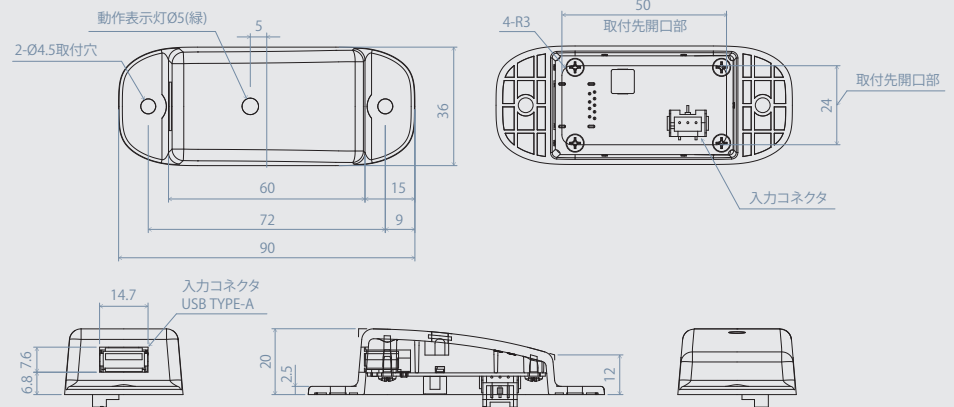

外形寸法 単位:mm

レシップ株式会社 <http://www.lecip.co.jp> 〒501-0401 岐阜県本巣市上保1260-2 tel.058-324-3121 fax.058-323-2597

営業本部 〒501-0401 岐阜県本巣市上保1260-2 tel.058-323-5106 fax.058-323-5047

札幌営業所 tel.011-821-0838 fax.011-813-7666 仙台営業所 tel.022-285-0036 fax.022-286-1543 東京営業所 tel.03-3971-0106 fax.03-3983-7256 金沢営業所 tel.076-264-1542 fax.076-264-1680
中部営業所 tel.058-323-5134 fax.058-323-6348 大阪営業所 tel.06-6881-4685 fax.06-6881-3982 広島営業所 tel.082-293-0131 fax.082-295-0600 福岡営業所 tel.092-473-5766 fax.092-481-0730

※ 掲載商品の仕様および外観は改良のため予告なく変更することがあります。