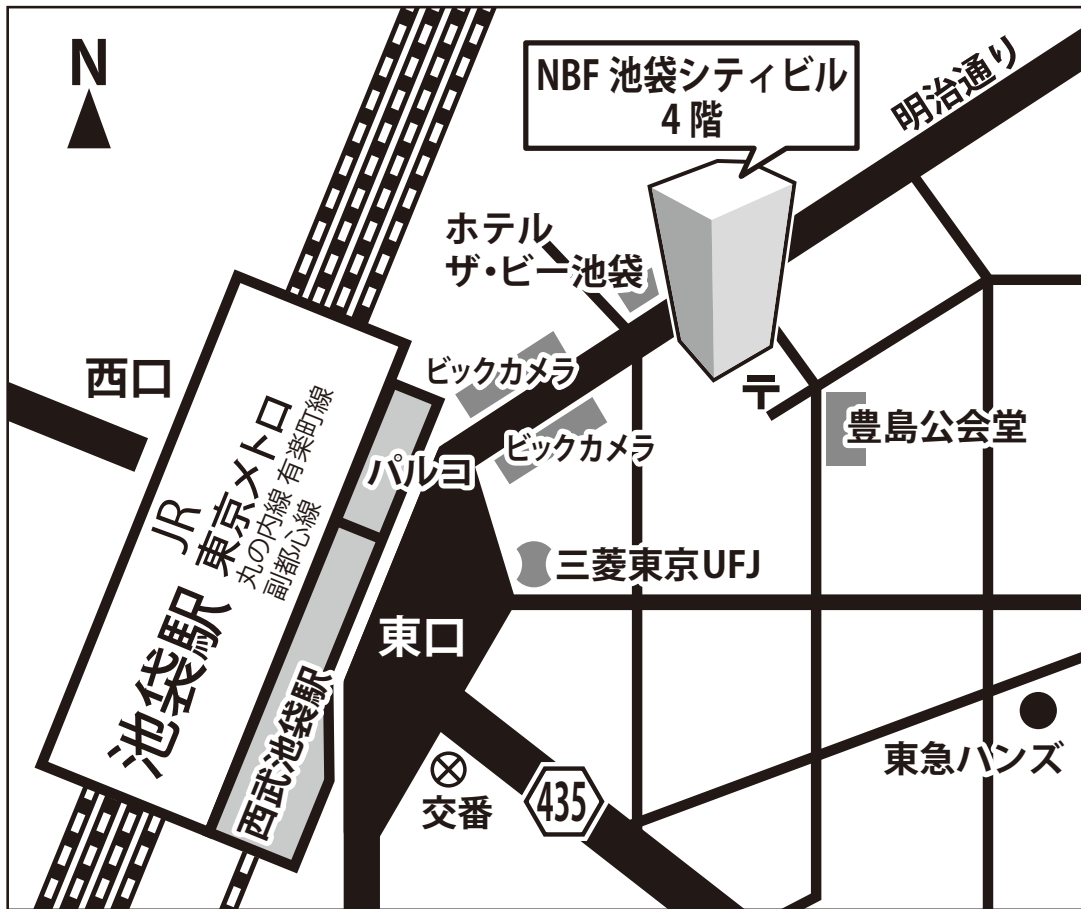

Access Information

■電車をご利用の場合

JR池袋駅(東口) 徒歩3分

東京メトロ丸の内線、有楽町線、副都心線 池袋駅(東口) 徒歩3分

東京都豊島区東池袋1丁目17番8号

NBF 池袋シティビル 4階

レシップホールディングス株式会社 東京本部

TEL 03-3971-0106 FAX 03-3983-7256